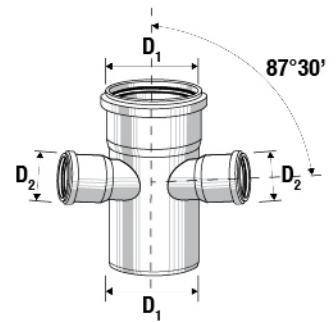

מסעף מפחת 45°

HxLxP				D_1/D_2	מחיר	מק"ט
1000x800x1200	1280	320	40	40/32	₪21.69	G0650551
1030x800x1200	800	160	20	50/40	₪29.57	G0650557
940x800x1200	160	80	20	110/50	₪56.00	G0650593
940x800x1200	120	60	15	110/75	₪70.00	G0650599
853x800x1200	120	40	10	125/50	₪176.41	G0650605
940x800x1200	64	32	8	125/110	₪130.00	G0650611
930x800x1200	40	-	1	160/110	₪169.00	G0650617
930x800x1200	40	-	1	160/125	₪277.95	G0650623
930x800x1200	20	-	1	200/110	₪839.29	G0650629
930x800x1200	20	-	1	200/125	₪755.00	G0650633
930x800x1200	-	-	1	200/160	₪892.30	G0650637
930x800x1200	-	-	1	250/110	₪1,174.97	G0650643
930x800x1200	-	-	1	250/160	₪1,307.55	G0650647
930x800x1200	-	-	1	250/200	₪1,793.39	G0650650

מסעף כפול 45°

מק"ט	מחיר	$D_1/D_2/D_3$	α	📦
*G0650655	₪154.41	110/110/110	45°	5

* אספקה בתיאום מראש

מסעף כפול 87°30'

מק"ט	מחיר	D_1/D_2	α	📦
G0650654	₪230.00	110/50	87°30'	20
G0650656	₪215.00	110/110	87°30'	5
*G0650659	₪466.00	125/110	87°30'	5
*G0650667	₪680.71	160/110	87°30'	1

* אספקה בתיאום מראש

מסעף פינתי

מק"ט	מחיר	D_1/D_2	α	📦
G0650697	₪261.00	110/50	87°30'	5
G0650657	₪235.00	110/110	87°30'	5
G0650661	₪280.00	125/110	87°30'	5
*G0650662	₪680.71	160/110	87°30'	1

* אספקה בתיאום מראש