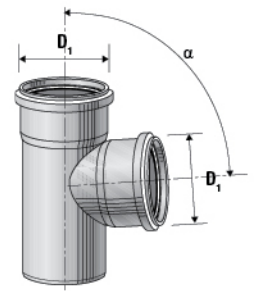

* אספקה בתיאום מראש

ברך 67°30'

HxLxP				D	מחיר	מק"ט
1030x800x1200	2000	400	50	40	₪15.33	G0650417
940x800x1200	160	80	20	110	₪39.00	G0650457
940x800x1200	120	60	15	125	₪108.63	G0650467

ברך 87°30'

HxLxP				D	מחיר	מק"ט
1030x800x1200	2000	400	50	40	₪9.21	G0650419
1030x800x1200	1200	240	30	50	₪12.93	G0650429
1015x800x1200	480	160	20	75	₪22.78	G0650439
940x800x1200	160	80	20	110	₪24.00	G0650459
1039x800x1200	120	40	10	125	₪61.00	G0650469
930x800x1200	65	-	1	160	₪75.00	G0650479
930x800x1200	30	-	1	200	₪834.90	*G0650489
930x800x1200	14	-	1	250	₪1,422.46	*G0650499

* אספקה בתיאום מראש

3

ברך סוחפת 87°30'

HxLxP				L ₂	Z ₂	L ₁	Z ₁	D	מחיר	מק"ט
				45	37	46	31	50	₪16.83	G0652902
930x800x1200	160	80	20	59	78	64	69	110	₪176.86	G0652905

מסנן 87°30'

HxLxP					D ₁	מחיר	מק"ט
970x800x1200	120	40	10	110	110	₪61.00	G0650535
940x800x1200	80	40	10	125	125	₪225.00	G0650541
930x800x1200	40	-	1	160	160	₪220.00	G0650547
930x800x1200	-	-	1	200	200	₪1,316.42	G0650671
930x800x1200	-	-	1	250	250	₪2,191.05	G0650687

מסנן מפחת 87°30'

HxLxP				D ₁ /D ₂	מחיר	מק"ט
1039x800x1200	240	80	20	110/50	₪42.00	G0650597
-	-	-	1	110/63	₪83.50	*G0652932
940x800x1200	120	60	15	110/75	₪55.90	G0650603
853x800x1200	120	40	10	125/50	₪115.00	G0650609
1039x800x1200	96	32	8	125/110	₪125.00	G0650615
930x800x1200	65	-	1	160/50	₪180.00	G0650698
-	-	-	1	160/63	₪253.39	*G0652933
930x800x1200	65	-	1	160/110	₪210.00	G0650621
930x800x1200	65	-	1	160/125	₪277.95	G0650627
930x800x1200	-	-	1	200/110	₪901.10	G0650631
930x800x1200	-	-	1	200/125	₪936.52	G0650635
930x800x1200	-	-	1	200/160	₪971.86	G0650639
930x800x1200	-	-	1	250/110	₪1,351.69	G0650645
930x800x1200	-	-	1	250/160	₪1,484.27	G0650649
930x800x1200	-	-	1	250/200	₪1,943.65	G0650651