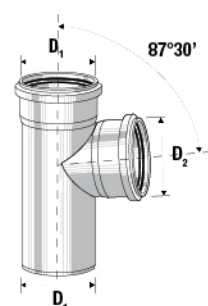

ברך 30°

HxLxP				D	מחיר	מק"ט
970x800x1200	3840	640	80	32	₪9.35	G0504003
850x800x1200	1600	400	50	40	₪7.20	G0504015
850x800x1200	960	240	30	50	₪8.55	G0504027
1010x800x1200	640	160	30	63	₪26.18	G0504102
970x800x1200	240	80	20	110	₪27.42	G0504051

ברך 45°

HxLxP				D	מחיר	מק"ט
850x800x1200	2560	640	80	32	₪9.35	G0504005
850x800x1200	1600	400	50	40	₪7.20	G0504017
850x800x1200	960	240	30	50	₪8.55	G0504029
1015x800x1200	480	160	30	63	₪30.54	G0504103
1015x800x1200	480	160	20	75	₪15.57	G0504041
853x800x1200	240	80	20	90	₪24.62	G0599045
1039x800x1200	240	80	20	110	₪21.88	G0504053
940x800x1200	120	60	15	125	₪61.79	G0504065
940x800x1200	80	40	10	160	₪157.47	G0504077

ברך 67°30'

HxLxP				D	מחיר	מק"ט
1010x800x1200	1600	400	50	40	₪7.20	G0504019
850x800x1200	960	240	30	50	₪8.55	G0504031
1015x800x1200	480	160	30	63	₪27.63	G0504104

ברך 87°30'

HxLxP				D	מחיר	מק"ט
970x800x1200	2880	480	60	32	₪9.35	G0504011
1010x800x1200	1600	400	50	40	₪7.20	G0504023
850x800x1200	960	240	30	50	₪8.55	G0504035
1015x800x1200	480	160	30	63	₪30.54	G0504105
1015x800x1200	480	160	20	75	₪15.57	G0504047
853x800x1200	240	80	20	90	₪24.62	G0599051
940x800x1200	160	80	20	110	₪19.93	G0504059
1039x800x1200	120	40	10	125	₪61.79	G0504071
1300x800x1200	80	40	10	160	₪63.82	G0504083

מסעף 87°30'

HxLxP				D ₁ /D ₂	מחיר	מק"ט
850x800x1200	1280	320	40	32/32	₪19.30	G0508005
850x800x1200	640	160	20	40/40	₪13.75	G0508011
1010x800x1200	640	160	20	50/50	₪17.34	G0508017
853x800x1200	240	80	20	75/75	₪31.88	G0508023
1150x800x1200	160	80	20	110/110	₪35.64	G0508029
940x800x1200	80	40	10	125/125	₪93.25	G0508035
940x800x1200	32	16	4	160/160	₪687.90	G0508041