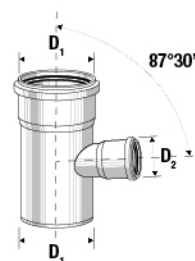

מסעף מפחת 87°30'

HxLxP				D₁/D₂	מחיר	מק"ט
1010x800x1200	1280	320	40	40/32	₪20.89	G0510005
1010x800x1200	800	200	25	50/40	₪15.45	G0510011
853x800x1200	300	100	25	75/50	₪28.09	G0510023
940x800x1200	160	80	20	110/50	₪34.32	G0510035
940x800x1200	120	60	15	110/75	₪49.11	G0510041
1039x800x1200	120	40	10	125/50	₪150.28	*G0510047
1039x800x1200	96	32	8	125/110	₪70.46	G0510053
940x800x1200	40	20	5	160/110	₪446.36	*G0510065