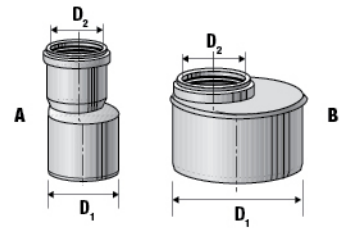

מצמד שרוול

HxLxP				D	מחיר	מק"ט
970x800x1200	240	80	20	110	₪46.00	G0650811
940x800x1200	160	80	20	125	₪71.00	G0650813
930x800x1200	100	-	1	160	₪110.00	G0650815
930x800x1200	45	-	1	200	₪550.00	G0650817
930x800x1200	-	-	1	250	₪1,298.74	G0650819