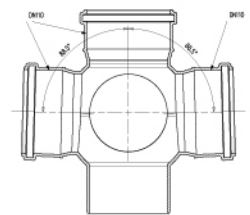

מסעף סוּחַף כפול 87°30'

מק"ט	מחיר	$D_1/D_2/D_3$	Z_1	L_1	Z_2	L_2	Z_3	L_3	Z_4	L_4	HxLxP
G0652912	₪1,192.65	110/110/75	69	64	78	66	58	59	52	59	955x800x1200
G0652914	₪1,285.74	110/110/110	69	64	78	66	58	59	59	59	955x800x1200

מסעף כדורי 2 יציאות

HxLxP				D/D ₁	מחיר	מק"ט
1090x800x1200	80	-	5	110/110	₪636.08	*G0652165
1090x800x1200	60	-	5	125/110	₪744.69	*G0652170
1090x800x1200	35	-	1	160/110	₪1,303.20	*G0652176

* אספקה בתיאום מראש

מסעף כדורי 4 יציאות

HxLxP				D/D ₁	מחיר	מק"ט
1090x800x1200	40	20	5	110/110	₪992.91	*G0652265
1090x800x1200	40	20	5	125/110	₪1,101.51	*G0652270
1090x800x1200	35	-	1	160/110	₪1,846.19	*G0652276

* אספקה בתיאום מראש