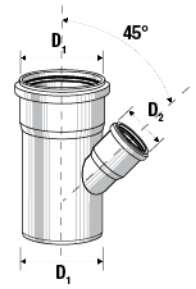

מסעף מפחת 87°30'

HxLxP				D ₁ /D ₂	מחיר	מק"ט
1010x800x1200	1280	320	40	40/32	₪20.89	G0510005
1010x800x1200	800	200	25	50/40	₪15.45	G0510011
853x800x1200	300	100	25	75/50	₪28.09	G0510023
940x800x1200	160	80	20	110/50	₪34.32	G0510035
940x800x1200	120	60	15	110/75	₪49.11	G0510041
1039x800x1200	120	40	10	125/50	₪150.28	*G0510047
1039x800x1200	96	32	8	125/110	₪70.46	G0510053
940x800x1200	40	20	5	160/110	₪446.36	*G0510065

* אספקה בתיאום מראש

מסעף 45°

HxLxP				D ₁ /D ₂	מחיר	מק"ט
850x800x1200	1280	320	40	32/32	₪19.30	G0508001
850x800x1200	640	160	20	40/40	₪13.75	G0508007
1010x800x1200	640	160	20	50/50	₪17.34	G0508013
970x800x1200	240	80	20	75/75	₪31.88	G0508019
1150x800x1200	120	60	15	110/110	₪51.87	G0508025
1300x800x1200	80	40	10	125/125	₪222.05	G0508031

מסעף מפחת 45°

HxLxP				D_1/D_2	מחיר	מק"ט
1010x800x1200				50/40	₪15.45	G0510007
970x800x1200				75/50	₪28.09	G0510019
940x800x1200				110/50	₪34.32	G0510031
940x800x1200				110/75	₪49.11	G0510037
940x800x1200				125/110	₪82.55	G0510049
940x800x1200				160/110	₪182.48	G0510061