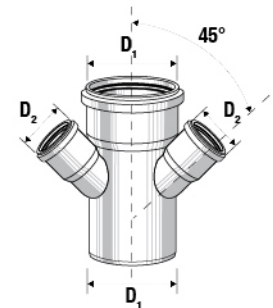

מסעף כפול 45°

HxLxP				α	D_1/D_2	מחיר	מק"ט
853x800x1200				45°	110/50	₪139.95	G0506008