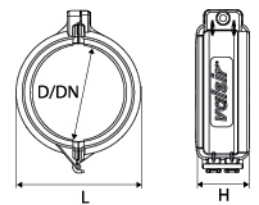

חבק נעילה

מק"ט	מחיר	D/D₁	10
G0415011	₪138.45	110	10
G0415012	₪236.70	125	10
G0415016	₪331.10	160	10
G0415020	₪648.00	200	10