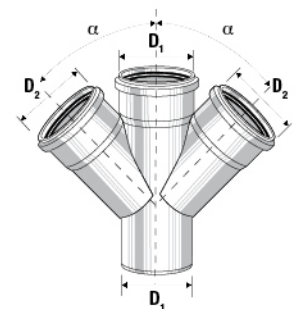

מסעף מפחת 45°

HxLxP				D_1/D_2	מחיר	מק"ט
1010x800x1200				50/40	₪15.45	G0510007
970x800x1200				75/50	₪28.09	G0510019
940x800x1200				110/50	₪34.32	G0510031
940x800x1200				110/75	₪49.11	G0510037
940x800x1200				125/110	₪82.55	G0510049
940x800x1200				160/110	₪182.48	G0510061

מסעף מפחת 45°

			$D_1/D_2/D_3$	מחיר	מק"ט
			50/40/63	₪36.36	G0510080
			50/50/63	₪36.36	G0510081
			63/50/63	₪34.91	G0510082

מסעף כפול 45°

HxLxP				α	D_1/D_2	מחיר	מק"ט
853x800x1200				45°	110/50	₪139.95	G0506008

מסעף כפול 67°30'

HxLxP				α	D_1/D_2	מחיר	מק"ט
1015x800x1200				67°30'	50/50	₪101.89	G0506001
853x800x1200				67°30'	75/75	₪116.60	G0506005
853x800x1200				67°30'	110/50	₪101.89	G0506009
970x800x1200				67°30'	110/110	₪145.44	G0506013