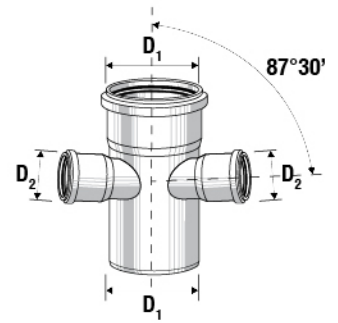

מסעף כפול 87°30'

HxLxP				α	D_1/D_2	מחיר	מק"ט
853x800x1200				87°30'	110/50	₪101.89	G0506011
970x800x1200				87°30'	110/110	₪145.44	G0506015

מסעף פינתי

HxLxP				α	D_1/D_2	מחיר	מק"ט
-x-x-	-	-	-	87°30'	75/50	₪183.26	*G0512011
-x-x-	-	-	-	87°30'	110/50	₪200.70	G0512008
-x-x-	-	-	-	87°30'	110/63	₪375.24	*G0512009

* אספקה בתיאום מראש