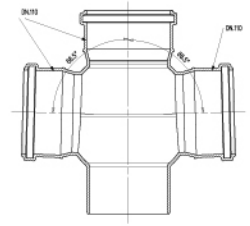

מסעף סוּחַף כפול 87°30'

מק"ט	מחיר	$D_1/D_2/D_3$	Z_1	L_1	Z_2	L_2	Z_3	L_3	Z_4	L_4	HxLxP
G0652912	₪1,192.65	110/110/75	69	64	78	66	58	59	52	59	955x800x1200
G0652914	₪1,285.74	110/110/110	69	64	78	66	58	59	59	59	955x800x1200

מסעף כדורי 2 יציאות

HxLxP				D/D ₁	מחיר	מק"ט
1090x800x1200	80	-	5	110/110	₪636.08	*G0652165
1090x800x1200	60	-	5	125/110	₪744.69	*G0652170
1090x800x1200	35	-	1	160/110	₪1,303.20	*G0652176

* אספקה בתיאום מראש