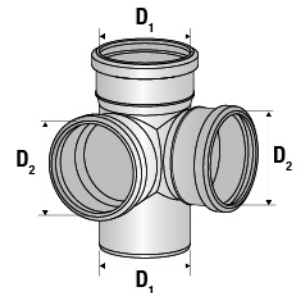

ניפל ביקורת

HxLxP				D	מחיר	מק"ט
853x800x1200				75	₪33.87	G0516005
940x800x1200				110	₪59.25	G0516007
940x800x1200				125	₪214.48	G0516009
940x800x1200				160	₪221.61	G0516011