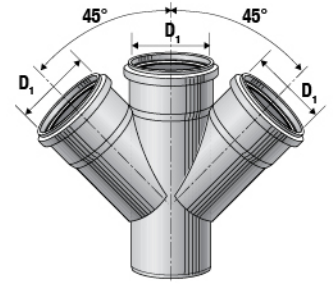

* אספקה בתיאום מראש

מסעף 45°

HxLxP				D_1	מחיר	מק"ט
1110x800x1200	1120	160	20	40	₪28.26	G0650507
1010x800x1200	640	160	20	50	₪30.23	G0650513
940x800x1200	80	40	10	110	₪78.00	G0650531
1039x800x1200	60	20	5	125	₪138.00	G0650537
930x800x1200	32	-	1	160	₪210.00	G0650543
930x800x1200	-	-	1	200	₪995.00	G0650669
930x800x1200	-	-	1	250	₪2,164.51	G0650685

מסעף מפחת 45°

HxLxP				D_1/D_2	מחיר	מק"ט
1000x800x1200	1280	320	40	40/32	₪21.69	G0650551
1030x800x1200	800	160	20	50/40	₪29.57	G0650557
940x800x1200	160	80	20	110/50	₪56.00	G0650593
940x800x1200	120	60	15	110/75	₪70.00	G0650599
853x800x1200	120	40	10	125/50	₪176.41	G0650605
940x800x1200	64	32	8	125/110	₪130.00	G0650611
930x800x1200	40	-	1	160/110	₪169.00	G0650617
930x800x1200	40	-	1	160/125	₪277.95	G0650623
930x800x1200	20	-	1	200/110	₪839.29	G0650629
930x800x1200	20	-	1	200/125	₪755.00	G0650633
930x800x1200	-	-	1	200/160	₪892.30	G0650637
930x800x1200	-	-	1	250/110	₪1,174.97	G0650643
930x800x1200	-	-	1	250/160	₪1,307.55	G0650647
930x800x1200	-	-	1	250/200	₪1,793.39	G0650650

מסעף כפול 45°

מק"ט	מחיר	$D_1/D_2/D_3$	α	📦
*G0650655	₪154.41	110/110/110	45°	5

* אספקה בתיאום מראש

מסעף כפול 87°30'

מק"ט	מחיר	D_1/D_2	α	📦
G0650654	₪230.00	110/50	87°30'	20
G0650656	₪215.00	110/110	87°30'	5
*G0650659	₪466.00	125/110	87°30'	5
*G0650667	₪680.71	160/110	87°30'	1