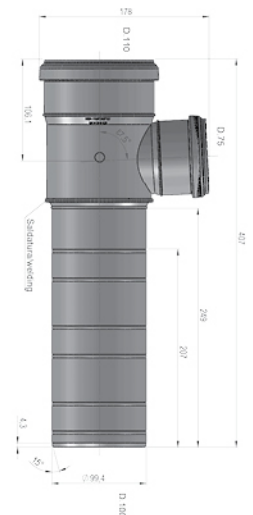

ברך 45°

HxLxP				D	מחיר	מק"ט
1030x800x1200	2000	400	50	40	₪12.69	G0650415
1030x800x1200	1200	240	30	50	₪12.93	G0650425
1015x800x1200	480	160	20	75	₪22.22	G0650435
1039x800x1200	240	80	20	110	₪24.80	G0650455
940x800x1200	120	60	15	125	₪55.37	G0650465
930x800x1200	80	-	1	160	₪68.56	G0650475
930x800x1200	35	-	1	200	₪575.00	*G0650485
930x800x1200	14	-	1	250	₪1,285.00	*G0650495

* אספקה בתיאום מראש

3

ברך סוחפת 87°30'

HxLxP				L ₂	Z ₂	L ₁	Z ₁	D	מחיר	מק"ט
				45	37	46	31	50	₪16.83	G0652902
930x800x1200	160	80	20	59	78	64	69	110	₪176.86	G0652905

מסנן 87°30'

HxLxP					D ₁	מחיר	מק"ט
970x800x1200	120	40	10	110	110	₪61.00	G0650535
940x800x1200	80	40	10	125	125	₪225.00	G0650541
930x800x1200	40	-	1	160	160	₪220.00	G0650547
930x800x1200	-	-	1	200	200	₪1,316.42	G0650671
930x800x1200	-	-	1	250	250	₪2,191.05	G0650687

מסנן מפחת 87°30'

HxLxP				D ₁ /D ₂	מחיר	מק"ט
1039x800x1200	240	80	20	110/50	₪42.00	G0650597
-	-	-	1	110/63	₪83.50	*G0652932
940x800x1200	120	60	15	110/75	₪55.90	G0650603
853x800x1200	120	40	10	125/50	₪115.00	G0650609
1039x800x1200	96	32	8	125/110	₪125.00	G0650615
930x800x1200	65	-	1	160/50	₪180.00	G0650698
-	-	-	1	160/63	₪253.39	*G0652933
930x800x1200	65	-	1	160/110	₪210.00	G0650621
930x800x1200	65	-	1	160/125	₪277.95	G0650627
930x800x1200	-	-	1	200/110	₪901.10	G0650631
930x800x1200	-	-	1	200/125	₪936.52	G0650635
930x800x1200	-	-	1	200/160	₪971.86	G0650639
930x800x1200	-	-	1	250/110	₪1,351.69	G0650645
930x800x1200	-	-	1	250/160	₪1,484.27	G0650649
930x800x1200	-	-	1	250/200	₪1,943.65	G0650651

* מוצר פבריקציה

מסנן מפחת ארוך 87°30'

D ₁ /D ₂	מחיר	מק"ט
110/75	₪365.40	G0652934

מסעף סוהף 87°30'

HxLxP				D_1/D_2	מחיר	מק"ט
955x800x1200	160	80	20	90/90	₪90.40	*G0650694
955x800x1200	-	-	5	110/75	₪90.40	*G0650695
955x800x1200	-	-	5	110/90	₪94.23	*G0650696
970x800x1200	96	32	8	110/110	₪90.00	G0650693