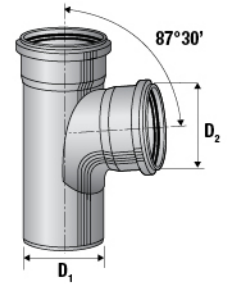

מסנן מפחת 87°30'

HxLxP				D ₁ /D ₂	מחיר	מק"ט
1039x800x1200	240	80	20	110/50	₪42.00	G0650597
-	-	-	1	110/63	₪83.50	*G0652932
940x800x1200	120	60	15	110/75	₪55.90	G0650603
853x800x1200	120	40	10	125/50	₪115.00	G0650609
1039x800x1200	96	32	8	125/110	₪125.00	G0650615
930x800x1200	65	-	1	160/50	₪180.00	G0650698
-	-	-	1	160/63	₪253.39	*G0652933
930x800x1200	65	-	1	160/110	₪210.00	G0650621
930x800x1200	65	-	1	160/125	₪277.95	G0650627
930x800x1200	-	-	1	200/110	₪901.10	G0650631
930x800x1200	-	-	1	200/125	₪936.52	G0650635
930x800x1200	-	-	1	200/160	₪971.86	G0650639
930x800x1200	-	-	1	250/110	₪1,351.69	G0650645
930x800x1200	-	-	1	250/160	₪1,484.27	G0650649
930x800x1200	-	-	1	250/200	₪1,943.65	G0650651

* מוצר פבריקציה

מסנן מפחת ארוך 87°30'

D ₁ /D ₂	מחיר	מק"ט
110/75	₪365.40	G0652934

מסעף סוהף 87°30'

HxLxP				D_1/D_2	מחיר	מק"ט
955x800x1200	160	80	20	90/90	₪90.40	*G0650694
955x800x1200	-	-	5	110/75	₪90.40	*G0650695
955x800x1200	-	-	5	110/90	₪94.23	*G0650696
970x800x1200	96	32	8	110/110	₪90.00	G0650693

* אספקה בתיאום מראש

מסעף 45°

HxLxP				D_1	מחיר	מק"ט
1110x800x1200	1120	160	20	40	₪28.26	G0650507
1010x800x1200	640	160	20	50	₪30.23	G0650513
940x800x1200	80	40	10	110	₪78.00	G0650531
1039x800x1200	60	20	5	125	₪138.00	G0650537
930x800x1200	32	-	1	160	₪210.00	G0650543
930x800x1200	-	-	1	200	₪995.00	G0650669
930x800x1200	-	-	1	250	₪2,164.51	G0650685