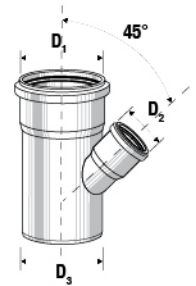

מסעף מפחת 45°

			$D_1/D_2/D_3$	מחיר	מק"ט
			50/40/63	₪36.36	G0510080
			50/50/63	₪36.36	G0510081
			63/50/63	₪34.91	G0510082