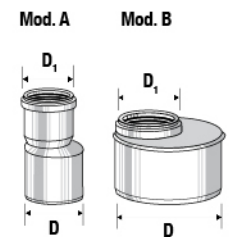

מפחת אקצנטרי

HxLxP				Mod.	D/D₁	מחיר	מק"ט	
970x800x1200		2400	400	50	A	40/32	₪11.97	G0514001
1010x800x1200		1600	400	50	A	50/40	₪8.25	G0514003
850x800x1200		1440	240	30	A	75/50	₪15.45	G0514007
1010x800x1200		640	160	20	B	110/50	₪22.29	G0514009
1045x800x1200		768	192	24	A	110/63	₪39.27	G0514012
940x800x1200		240	80	20	B	160/125	₪152.16	G0514019