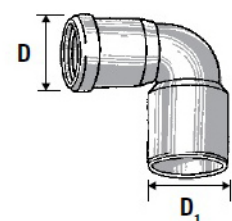

זווית מפחת

HxLxP				D ₁ /D ₂	מחיר	מק"ט	
970x800x1200		960	160	20	50/40	₪6.97	G0532002

זווית לכיור

HxLxP				D/D ₁	מחיר	מק"ט	
970x800x1200		960	160	20	40/53,5	₪12.27	G0518113
970x800x1200		960	160	20	50/53,5	₪14.66	G0518117

* אביזר כולל פקק - ללא גומיה

זווית מפחת לכיור

HxLxP				D/D ₁	מחיר	מק"ט	
970x800x1200		2400	480	30	32/40	₪13.90	G0532007
970x800x1200		1600	320	20	32/50	₪13.90	G0532009

גומייה לזווית כיור

HxLxP				D ₂	D ₁	מחיר	מק"ט	
935x800x1200		4200	600	30	24-32	53,5	₪7.89	G0523015
935x800x1200		4200	600	30	36-40	53,5	₪7.89	G0523017