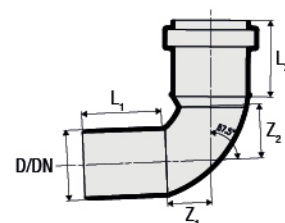

ברך 45°

HxLxP				D	מחיר	מק"ט
1030x800x1200	2000	400	50	40	₪12.69	G0650415
1030x800x1200	1200	240	30	50	₪12.93	G0650425
1015x800x1200	480	160	20	75	₪22.22	G0650435
1039x800x1200	240	80	20	110	₪24.80	G0650455
940x800x1200	120	60	15	125	₪55.37	G0650465
930x800x1200	80	-	1	160	₪68.56	G0650475
930x800x1200	35	-	1	200	₪575.00	*G0650485
930x800x1200	14	-	1	250	₪1,285.00	*G0650495

* אספקה בתיאום מראש

ברך 67°30'

HxLxP				D	מחיר	מק"ט
1030x800x1200	2000	400	50	40	₪15.33	G0650417
940x800x1200	160	80	20	110	₪39.00	G0650457
940x800x1200	120	60	15	125	₪108.63	G0650467

ברך 87°30'

HxLxP				D	מחיר	מק"ט
1030x800x1200	2000	400	50	40	₪9.21	G0650419
1030x800x1200	1200	240	30	50	₪12.93	G0650429
1015x800x1200	480	160	20	75	₪22.78	G0650439
940x800x1200	160	80	20	110	₪24.00	G0650459
1039x800x1200	120	40	10	125	₪61.00	G0650469
930x800x1200	65	-	1	160	₪75.00	G0650479
930x800x1200	30	-	1	200	₪834.90	*G0650489
930x800x1200	14	-	1	250	₪1,422.46	*G0650499

* אספקה בתיאום מראש

3

ברך סוחפת 87°30'

HxLxP				L ₂	Z ₂	L ₁	Z ₁	D	מחיר	מק"ט
				45	37	46	31	50	₪16.83	G0652902
930x800x1200	160	80	20	59	78	64	69	110	₪176.86	G0652905

מסנן 87°30'

HxLxP					D ₁	מחיר	מק"ט
970x800x1200	120	40	10	110	110	₪61.00	G0650535
940x800x1200	80	40	10	125	125	₪225.00	G0650541
930x800x1200	40	-	1	160	160	₪220.00	G0650547
930x800x1200	-	-	1	200	200	₪1,316.42	G0650671
930x800x1200	-	-	1	250	250	₪2,191.05	G0650687