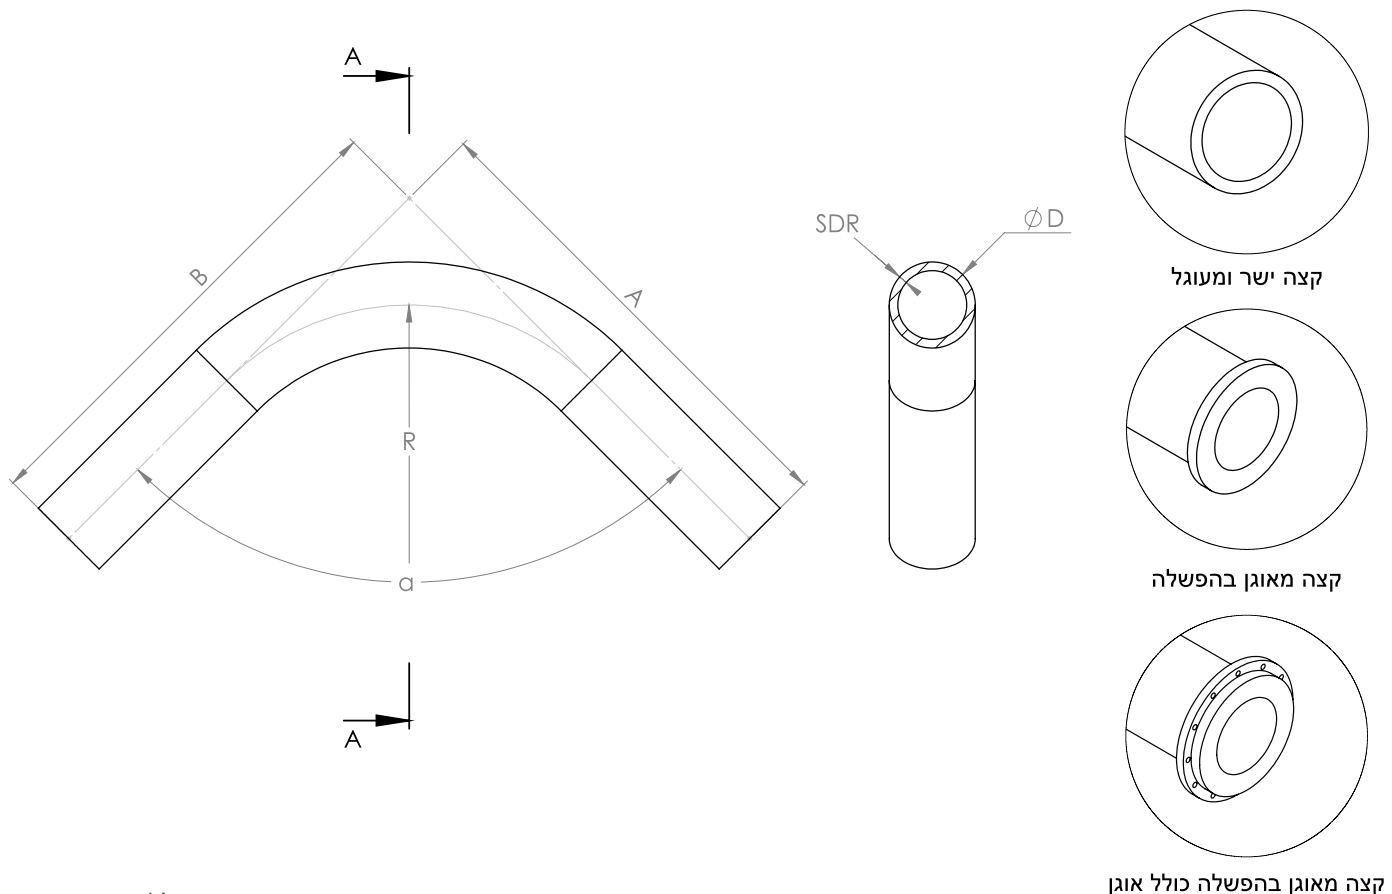

קשתות פקסגול הן מוצר חרושתי ומיוחד הניתן לייצור בגרסאות שונות ובהתאמה אופטימלית, לצרכי המערכת שלך.

יש לבחור ולציין בהזמנתך, את הנתונים הבאים:

- קוטר הצינור הדרוש בקשת D
- דרג הצינור הדרוש בקשת SDR
- זווית הכיפוף הדרושה בקשת
- רדיוס הכיפוף הדרוש בהתאמה למיקום המיועד לתקנתה
- אורכי הצלעות $A - B$ הדרוש בקשת לבחירתך בין אורך MIN לאורך MAX

ליצירת התאמה לאופן החיבור הדרוש עבור התקנה, יש לבחור:

1. קצה צינור ישר ומעוגל (התאמה לריתוך EF ואו להתקנת מחבר מכני).
2. קצה צינור מאוגן בהפשלה (FLEIR) כולל אוגן מתכת "חופשי" בהתאמה לתקנים - ASA-150 או B.S

פיקדון עבור ערכת קיבוע

הקשת יוצאת מהמפעל עם ערכת קיבוע בפיקדון של 500 ש"ח שיוחזר עם החזרת ערכת הקיבוע לשירות שדה של גולן.