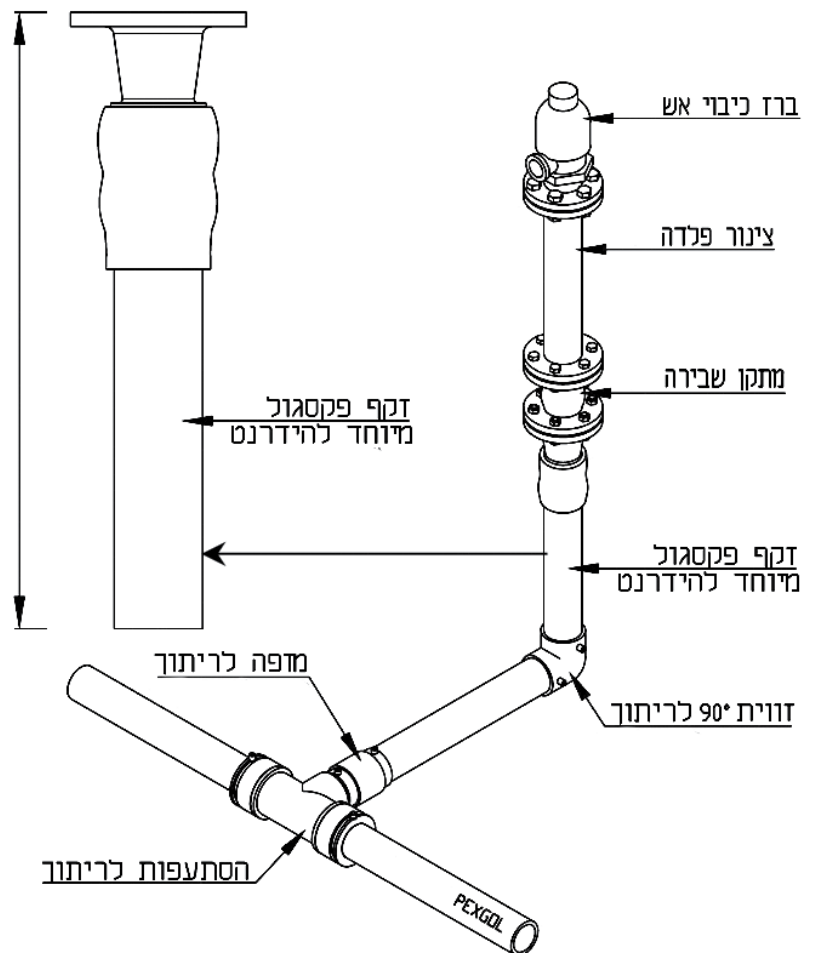

זקף פקסגול מיוחד להידרנט

מחיר (ש"ח)	קוטר	מק"ט
1,108.80	110/4"	85511004
2,079.00	160/6"	85511005

- זקף ההידרנט מותקן ביציאה מהקרקע עד מתקן השבירה כפי שמופיע בשרטוט.
- הזקף כולל 1.3 מ' צינור פקסגול דרג 15 ואוגן מתכת המוחדר לתוך הצינור.

זקף פקסגול להידרנט, ביציאה מהסתעפות בריתוך

ברז כיבוי אש 110/160 - דגם A

פרט אוגנים בזקף

מרכז חורים	מספר חורים	תקן	קוטר
180 מ"מ	8	DIN 2501	4"
240 מ"מ	8	DIN 2501	6"

קשתות פקסגול הן מוצר חרושתי ומיוחד הניתן לייצור בגרסאות שונות ובהתאמה אופטימלית, לצרכי המערכת שלך.